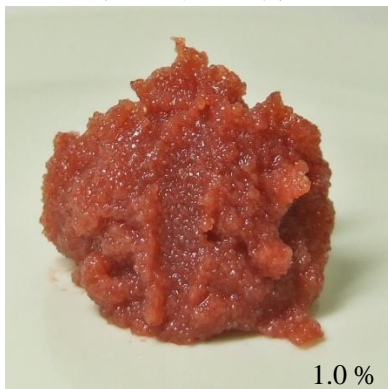

タラコ

KCレッド MA
(ベニコウジ色素)

KCオレンジ MPL-5
(トウガラシ色素+ベニコウジ色素)

*KCオレンジ MPL-6
(トウガラシ色素+ベニコウジ色素)

KCオレンジ PE-S
(トウガラシ色素)

塩辛

写真は印刷のため、実際の色調と若干異なる場合があります。* 印:受注生産品となりますので、出荷単位・納期等ご相談ください。