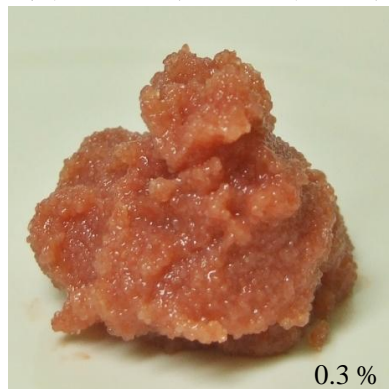

タラコ

KCレッド MA
(ベニコウジ色素)

KCオレンジ MPL-5
(トウガラシ色素+ベニコウジ色素)

*KCオレンジ MPL-6
(トウガラシ色素+ベニコウジ色素)

KCオレンジ PE-S
(トウガラシ色素)

塩辛

写真は印刷のため、実際の色調と若干異なる場合があります。* 印:受注生産品となりますので、出荷単位・納期等ご相談ください。