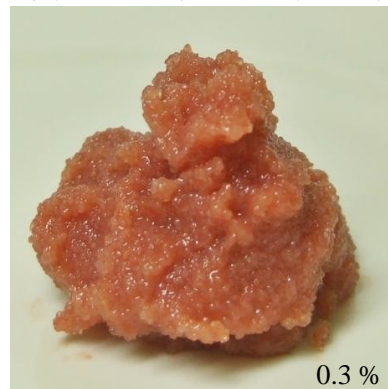

トウガラシ色素・ベニコウジ色素

色調 ← 赤み → 黄み

KCレッド MR-20  
(ベニコウジ色素)

\*KCオレンジ MPL-5  
(トウガラシ色素+ベニコウジ色素)

\*KCオレンジ MPL-6  
(トウガラシ色素+ベニコウジ色素)

KCオレンジ PE-S  
(トウガラシ色素)

タラコ

塩辛