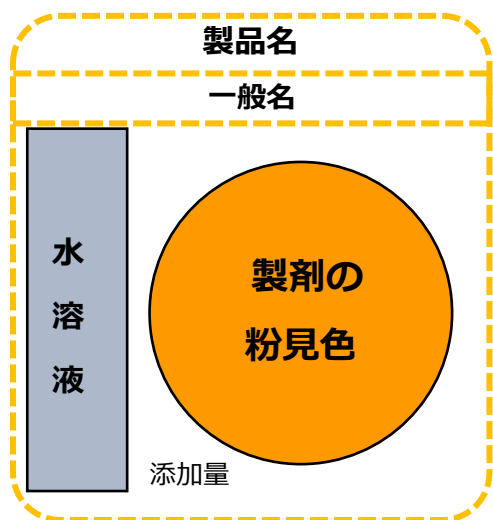

① KCレッド MP-53	② KCオレンジ PP-2	③ KCイエロー CP-15
ベニコウジ色素	トウガラシ色素	クチナシ黄色素
 <p>0.05 %</p>	 <p>0.10 %</p>	 <p>0.08 %</p>

④ KCグリーン CG-1	⑤ KCブルー No.5P	⑥ KCブラウン SP-3
クチナシ黄色素・クチナシ青色素	クチナシ青色素	カカオ色素
 <p>0.08 %</p>	 <p>0.03 %</p>	 <p>0.05 %</p>